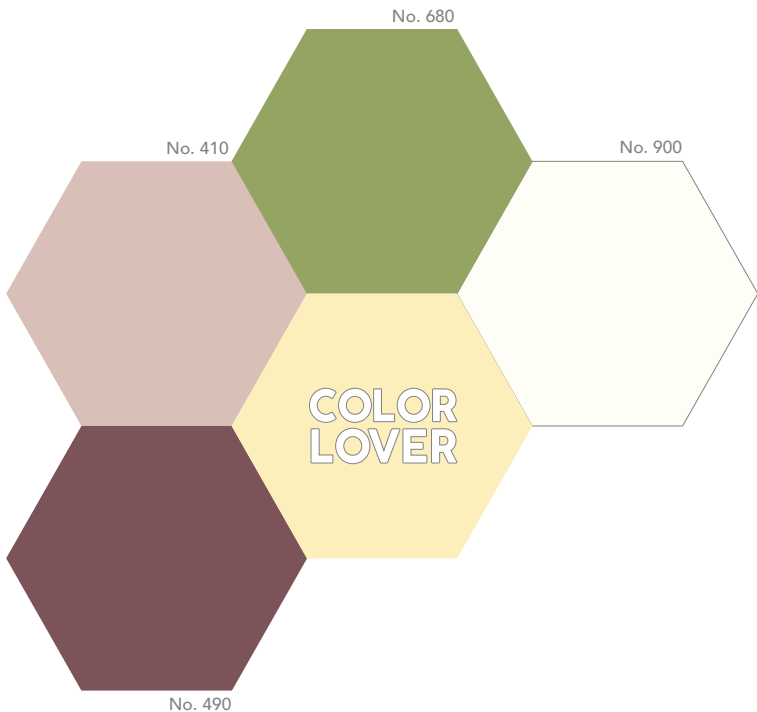

NATURAL COLOR
DESIGNCOLLEKTION

VINTAGE YELLOW
No. 134

VINTAGE YELLOW No. 134 in Kombination

www.color-lover.de

Farbtonabweichungen sind drucktechnisch bedingt.