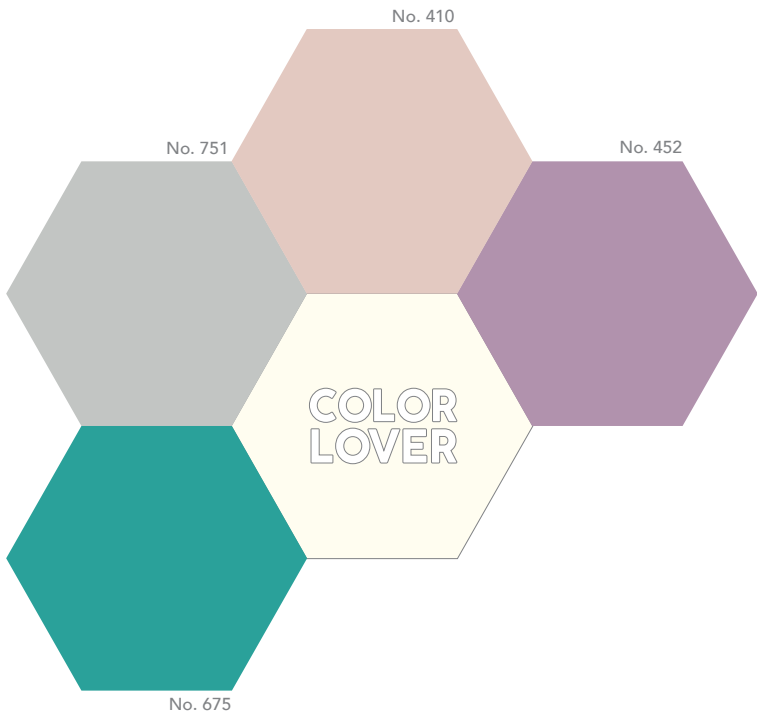

**NATURAL COLOR**  
DESIGNCOLLEKTION

**BASIC WHITE**  
No. 900

## BASIC WHITE No. 900 in Kombination

[www.color-lover.de](http://www.color-lover.de)

Farbtonabweichungen sind drucktechnisch bedingt.