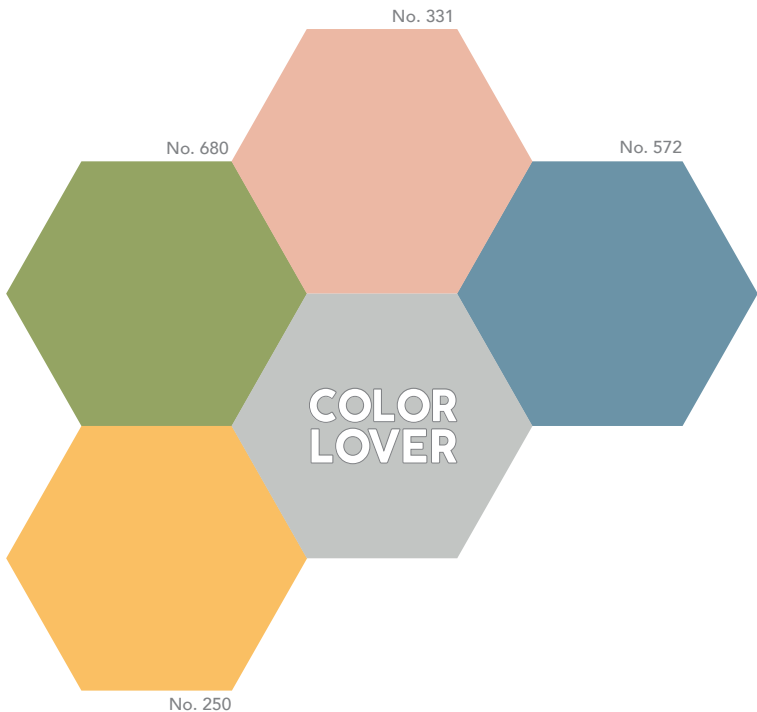

**NATURAL COLOR**  
DESIGNCOLLEKTION

**ROCKEFELLER GRAY**  
No. 751

## ROCKEFELLER GRAY No. 751 in Kombination

[www.color-lover.de](http://www.color-lover.de)

Farbtonabweichungen sind drucktechnisch bedingt.