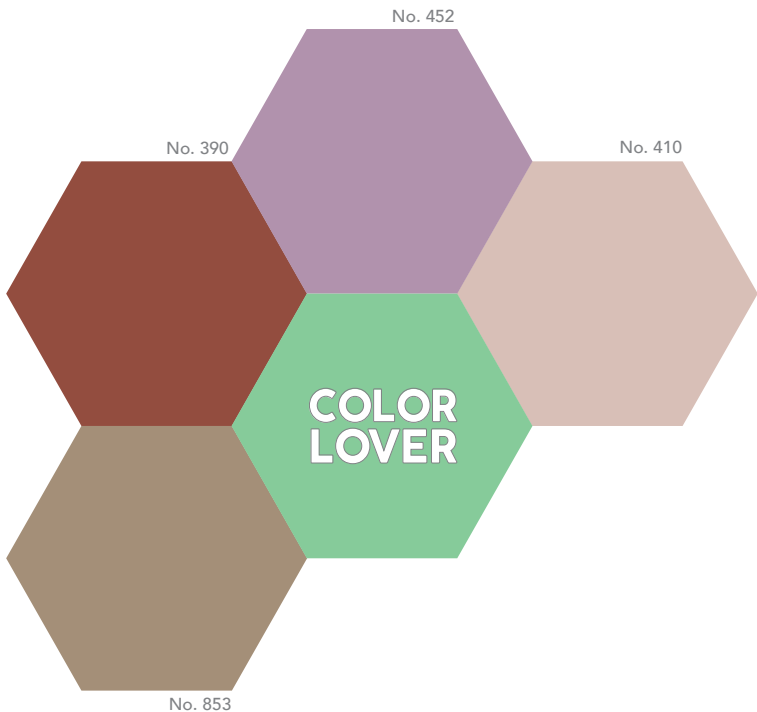

**NATURAL COLOR**  
DESIGNCOLLEKTION

**BASIL SMASH**  
No. 640

## BASIL SMASH No. 640 in Kombination

[www.color-lover.de](http://www.color-lover.de)

Farbtonabweichungen sind drucktechnisch bedingt.