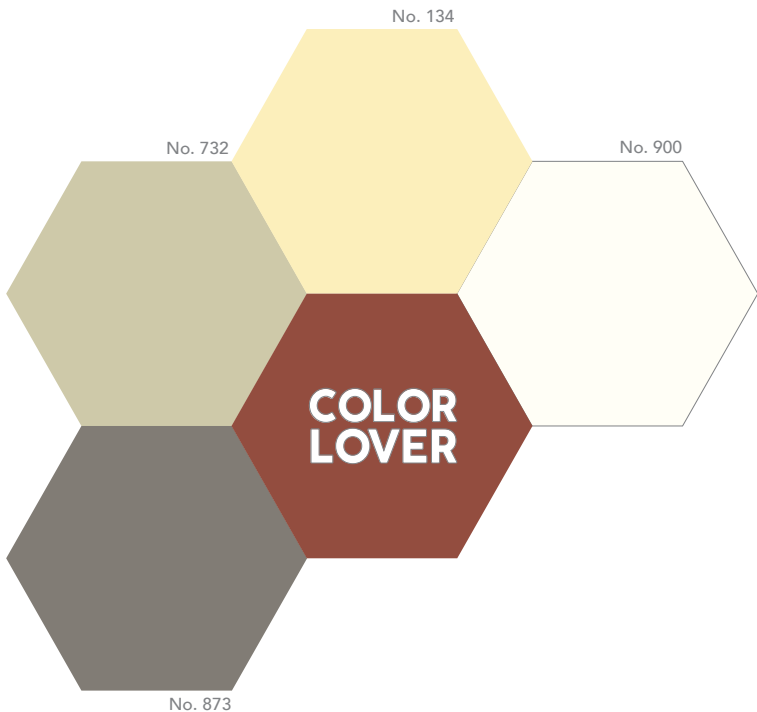

NATURAL COLOR
DESIGNCOLLEKTION

TARANTINO RED
No. 390

TARANTINO RED No. 390 in Kombination

www.color-lover.de

Farbtonabweichungen sind drucktechnisch bedingt.