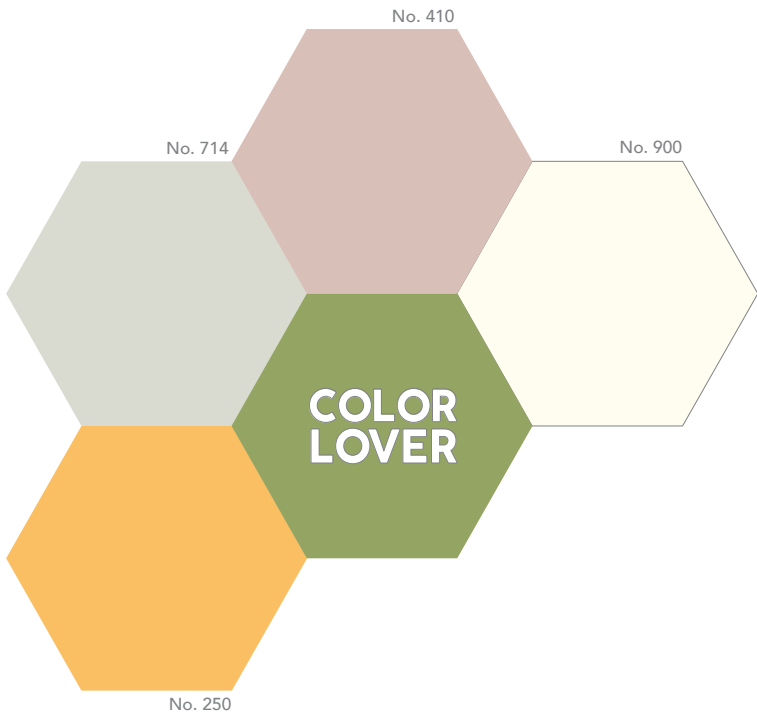

NATURAL COLOR
DESIGNCOLLEKTION

MATCHA IN LOVE
No. 680

MATCHA IN LOVE No. 680 in Kombination

www.color-lover.de

Farbtonabweichungen sind drucktechnisch bedingt.